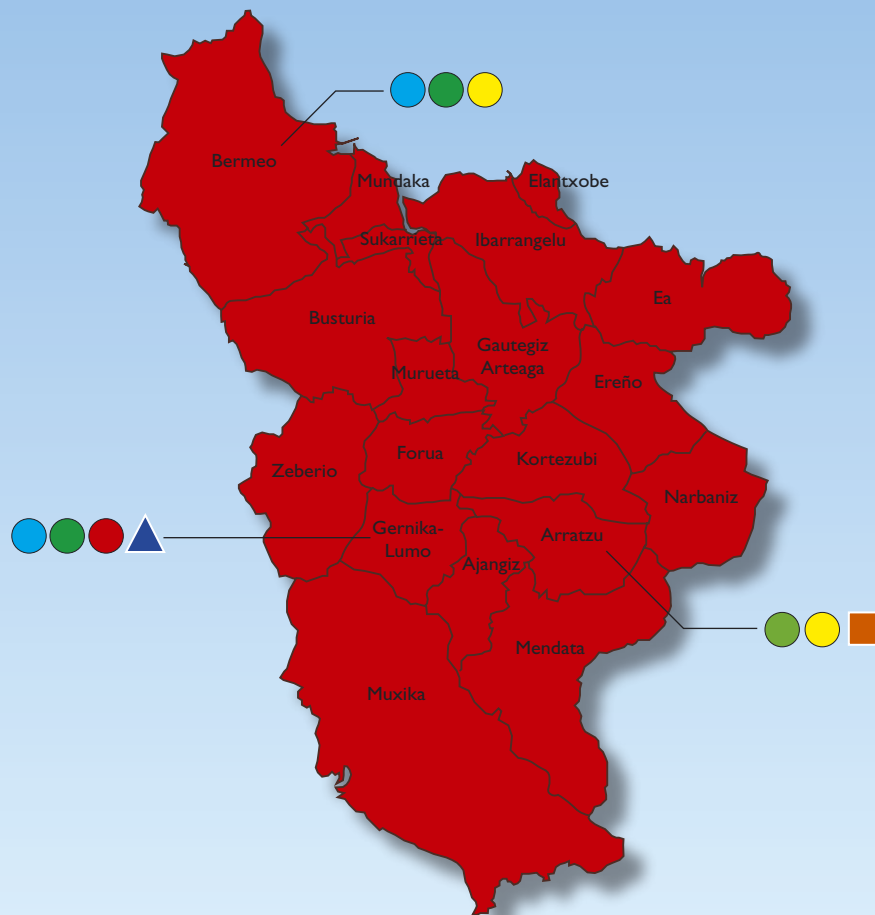

Busturialdea

BATXILERGOA

- Giza eta Gizarte-Zientziak
- Natur eta Osasun-Zientziak
- Arteak
- Teknologia

LANBIDE HEZIKETA

- Erdi Maila
- Goi Maila