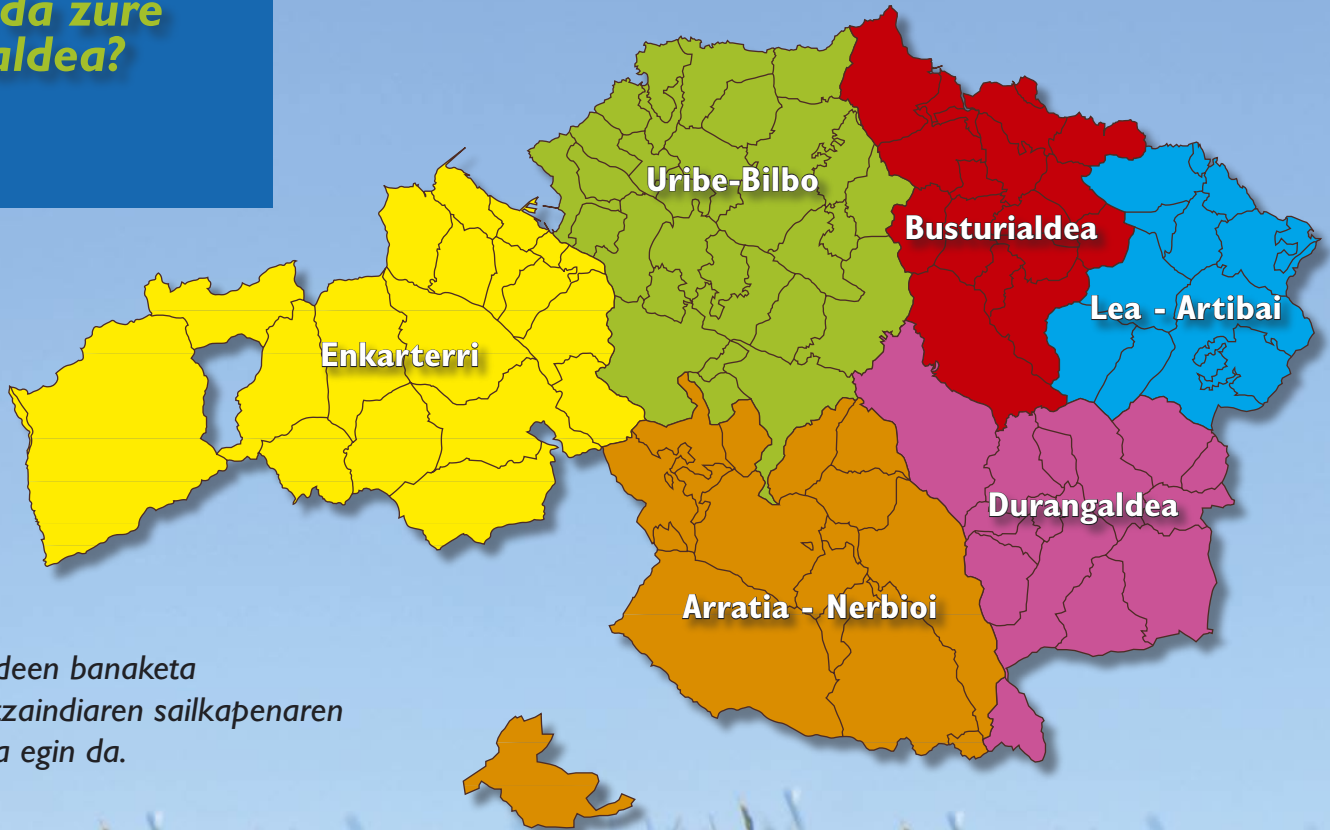

Zein da zure eskualdea?

Eskualdeen banaketa euskaltzaindiaren sailkapenaren arabera egin da.